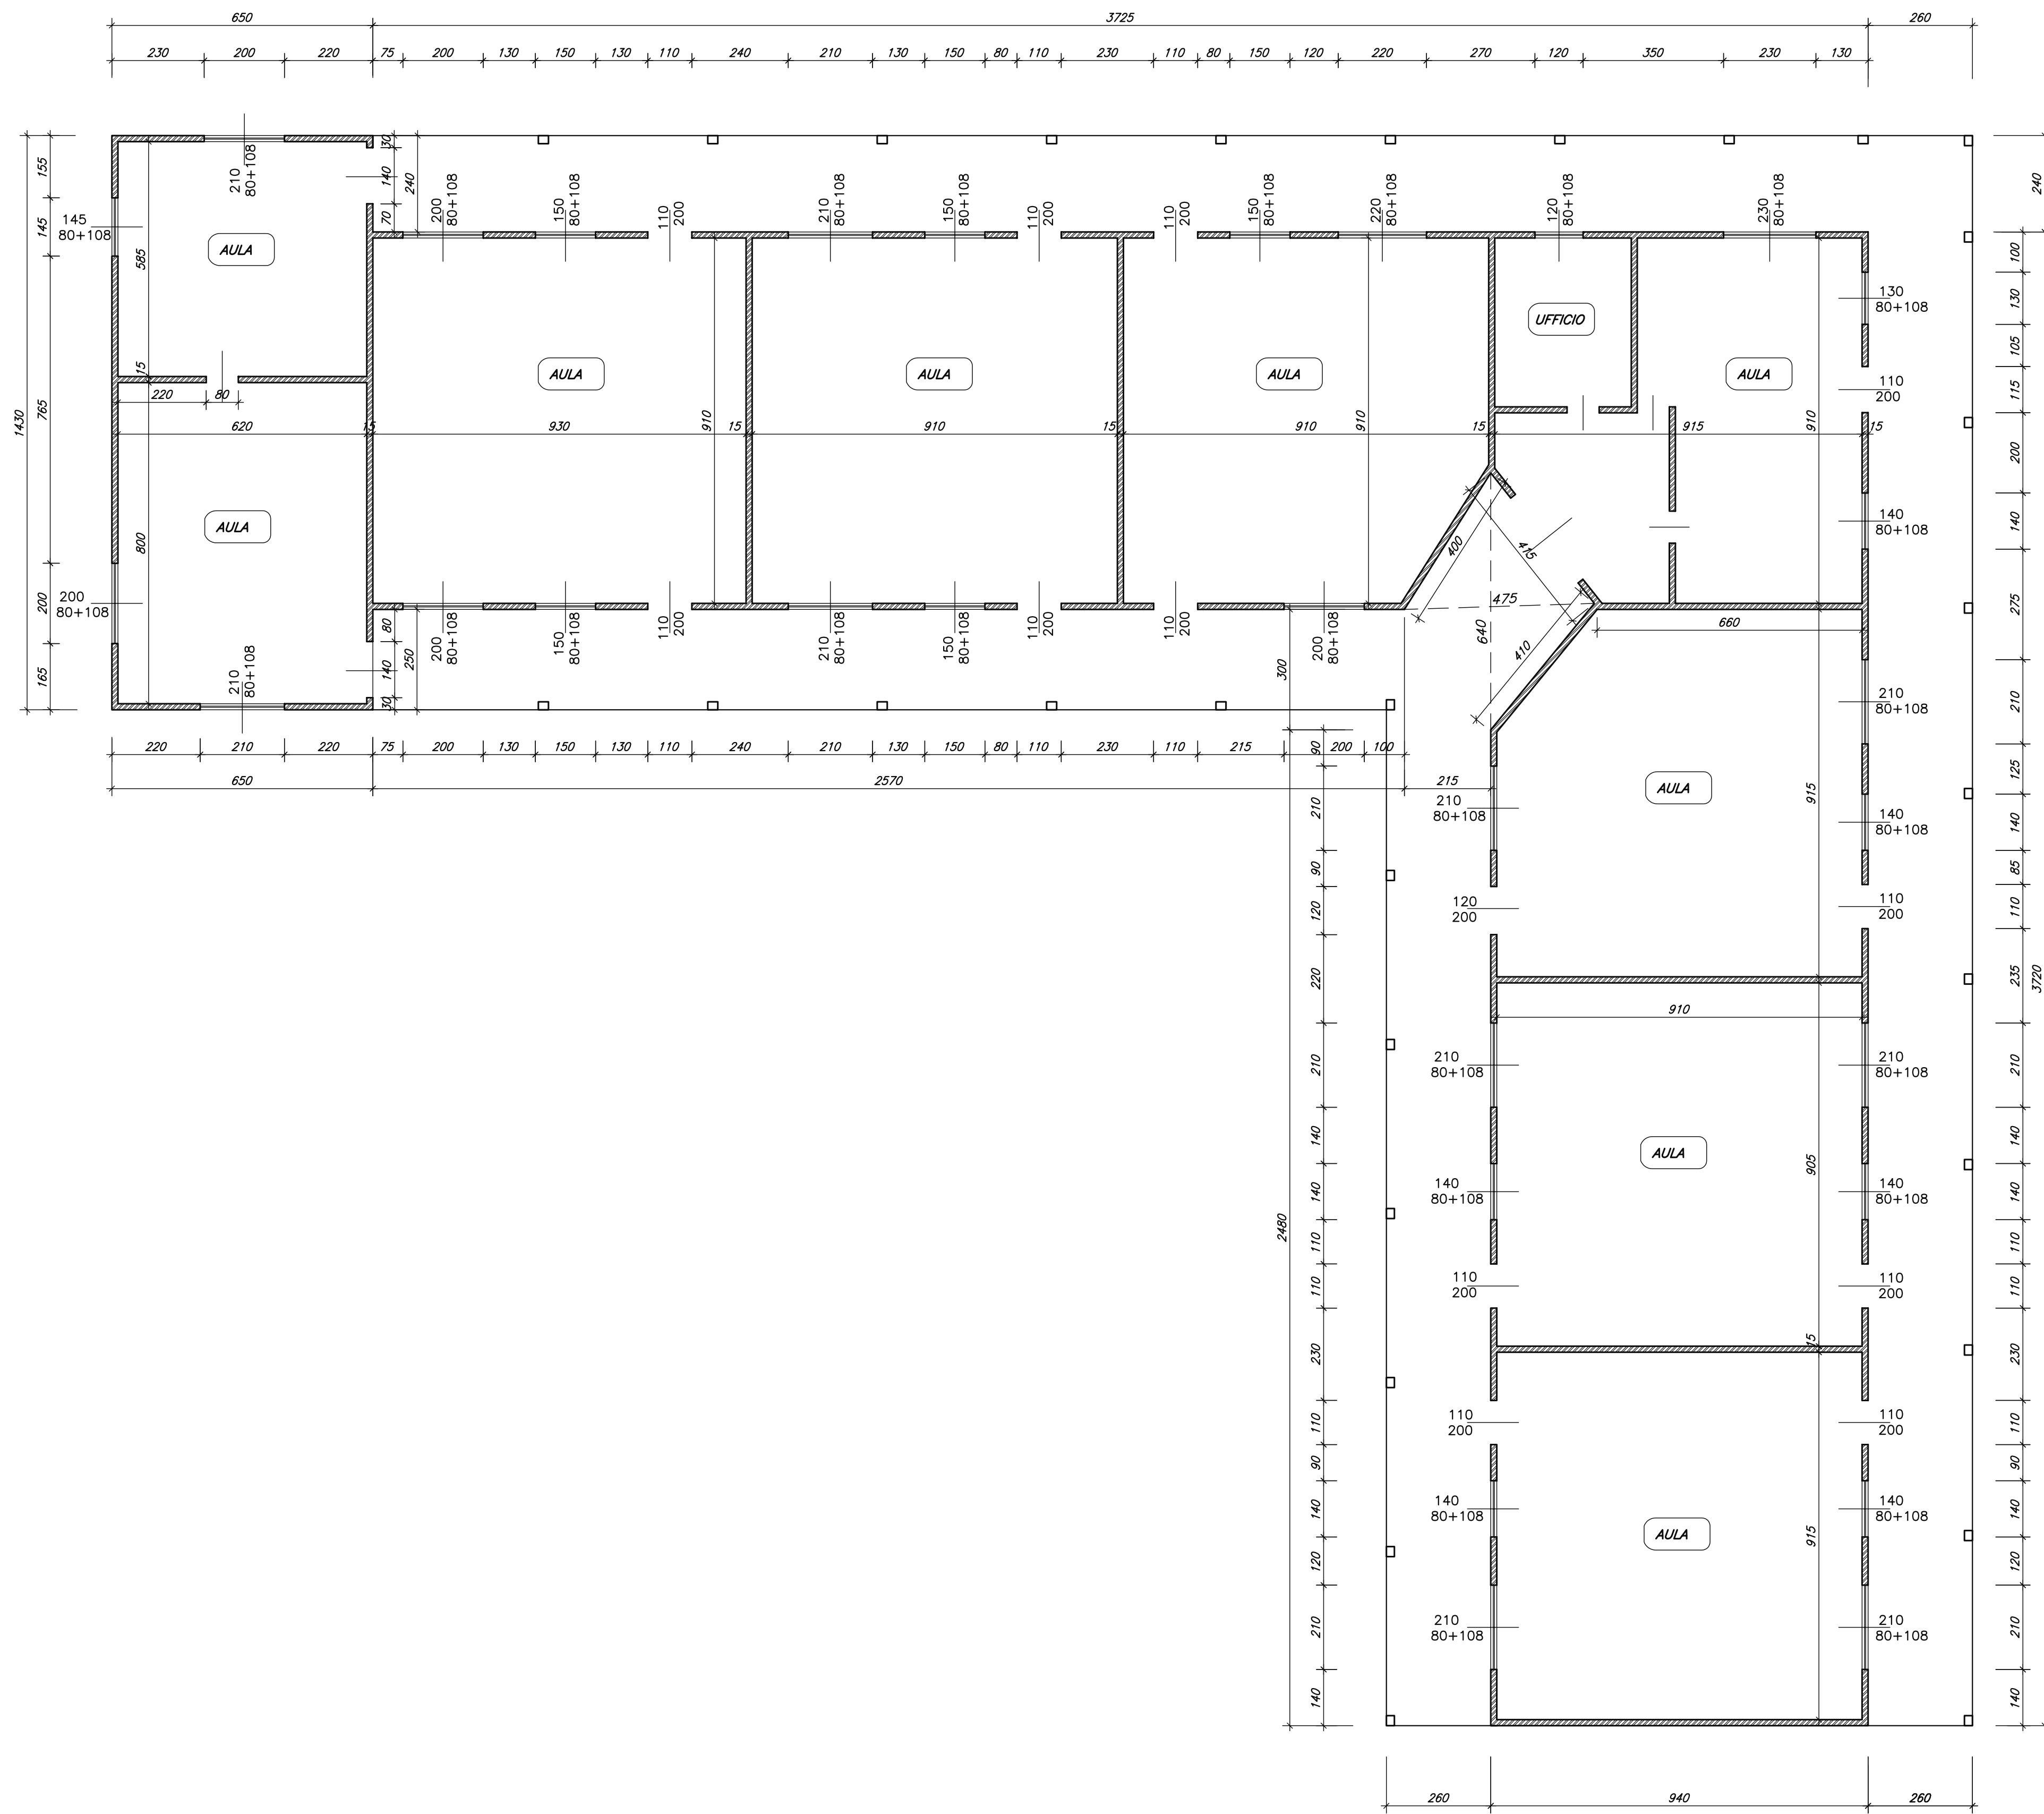

PIANTA FABBRICATO

ASSOCIAZIONE I BAMBINI DI BESORO ASHANTI  
Borgo Santa Caterina 47 - Rovereto

PROGETTO DI SOLDARIETA' INTERNAZIONALE  
NUOVA SCUOLA A BESORO (KUMASI) GHANA  
RILIEVO SITUAZIONE ATTUALE  
Novembre 2006

Rilievo Fabbricati  
scala 1:100